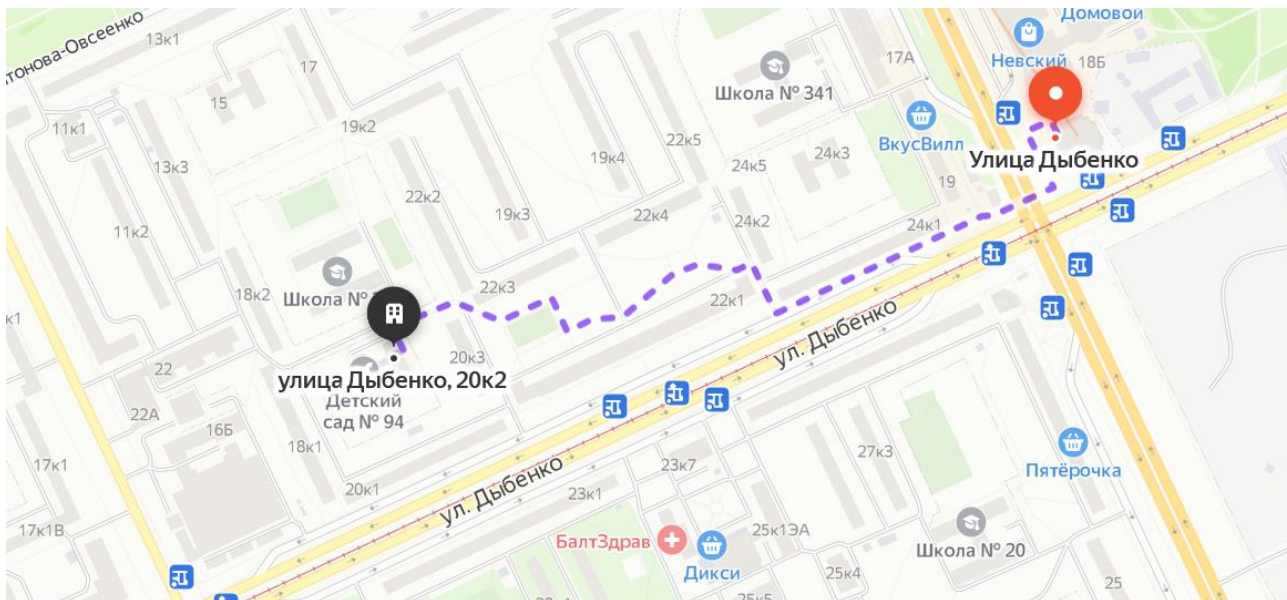

Информирование о доступных маршрутах общественного транспорта

ГБДОУ детский сад № 94 компенсирующего вида Невского района Санкт-Петербурга расположен по адресу: Санкт-Петербург, улица Дыбенко, дом 20, корпус 2, литер А

Ответственное лицо по сопровождению: Селедцова Надежда Дмитриевна, врач, телефоны: 8 (812) 588-33-30; 8 (812) 588-61-74

ПРОЕЗД: от станции метро «Улица Дыбенко», пешком в сторону Искровского проспекта 840 м. (10 мин)

трамвай № 23; 7 до остановки «Торговый центр», далее пройти 400 метров